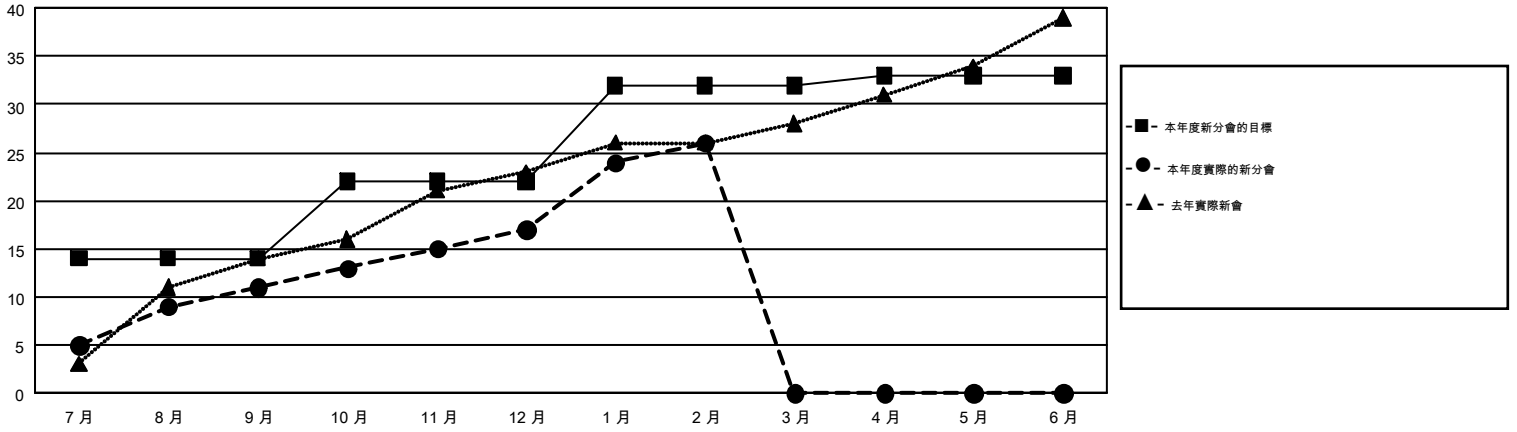

GMT MONTHLY MEMBERSHIP PROGRESS REPORT

Results as of: 2/28/2018

Multiple District 300

LOCATION: REP OF CHINA

GMT: PEI-JEN CHEN

GMT憲章區 5

分會			
成果 2017-2018			
季	新分會目標	新會	會員流失的分會
7月/8月/9月	14	11	7
10月/11月/12月	8	6	2
1月/2月/3月	10	9	0
4月/5月/6月	1	0	0

位會員@每位須繳			
成果 2017-2018			
季	會員淨增長目標	實際會員增長數	實際退會會員 (包括轉會)
7月/8月/9月	1,241	5,659	3,541
10月/11月/12月	589	1,707	896
1月/2月/3月	750	2,087	299
4月/5月/6月	-70	0	0

目標與實際新會累積

目標和實際會員累積

已取消的分會: 9	1034 CLUBS OF 1183 增添1位或以上的新會員	性別分佈
放棄的會員	點擊這裡取得彙計會員數據	男 33,395 (69.01%)
過世 62		女 14,995 (30.99%)
分會已取消 12	總計家庭單位會員數 7,658	支付減半會費的家庭會員 4,582
其他 4,662		
總計 4,736		