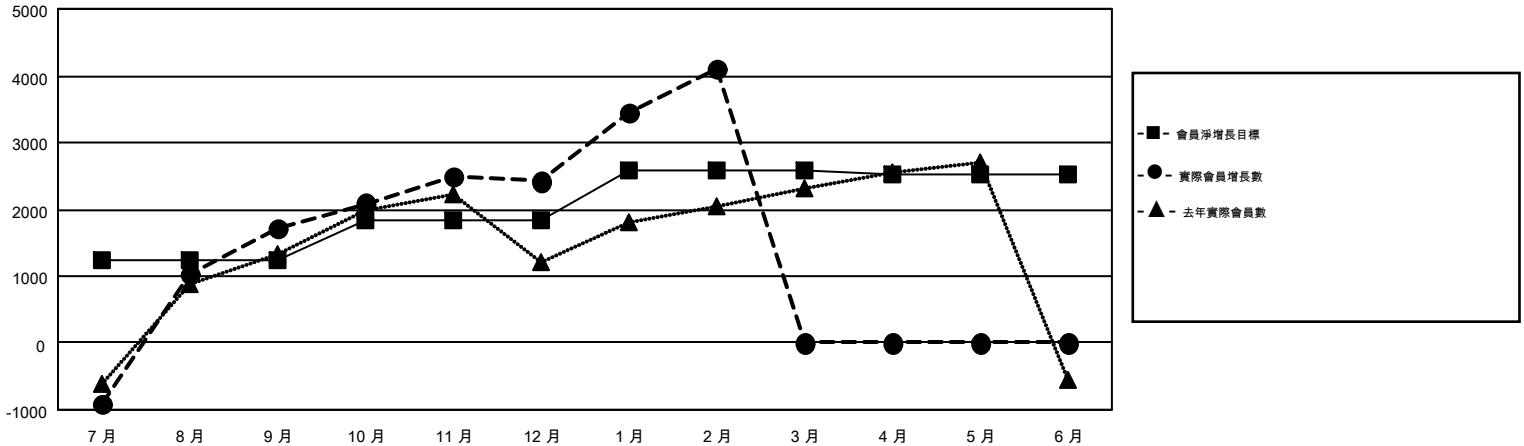

GMT MONTHLY MEMBERSHIP PROGRESS REPORT

Results as of: 2/28/2018

Multiple District 300

LOCATION: REP OF CHINA

GMT: PEI-JEN CHEN

GMT憲章區 5

分會			
成果 2017-2018			
季	新分會目標	新會	會員流失的分會
7月/8月/9月	14	11	7
10月/11月/12月	8	6	2
1月/2月/3月	10	9	0
4月/5月/6月	1	0	0

位會員@每位須繳			
成果 2017-2018			
季	會員淨增長目標	實際會員增長數	實際退會會員 (包括轉會)
7月/8月/9月	1,241	5,659	3,541
10月/11月/12月	589	1,707	896
1月/2月/3月	750	2,087	299
4月/5月/6月	-70	0	0

目標與實際新會累積

目標和實際會員累積

已取消的分會: 9	1034 CLUBS OF 1183 增添1位或以上的新會員	性別分佈
放棄的會員	點擊這裡取得彙計會員數據	男 33,395 (69.01%)
過世 62		女 14,995 (30.99%)
分會已取消 12	總計家庭單位會員數 7,658	支付減半會費的家庭會員 4,582
其他 4,662		
總計 4,736		